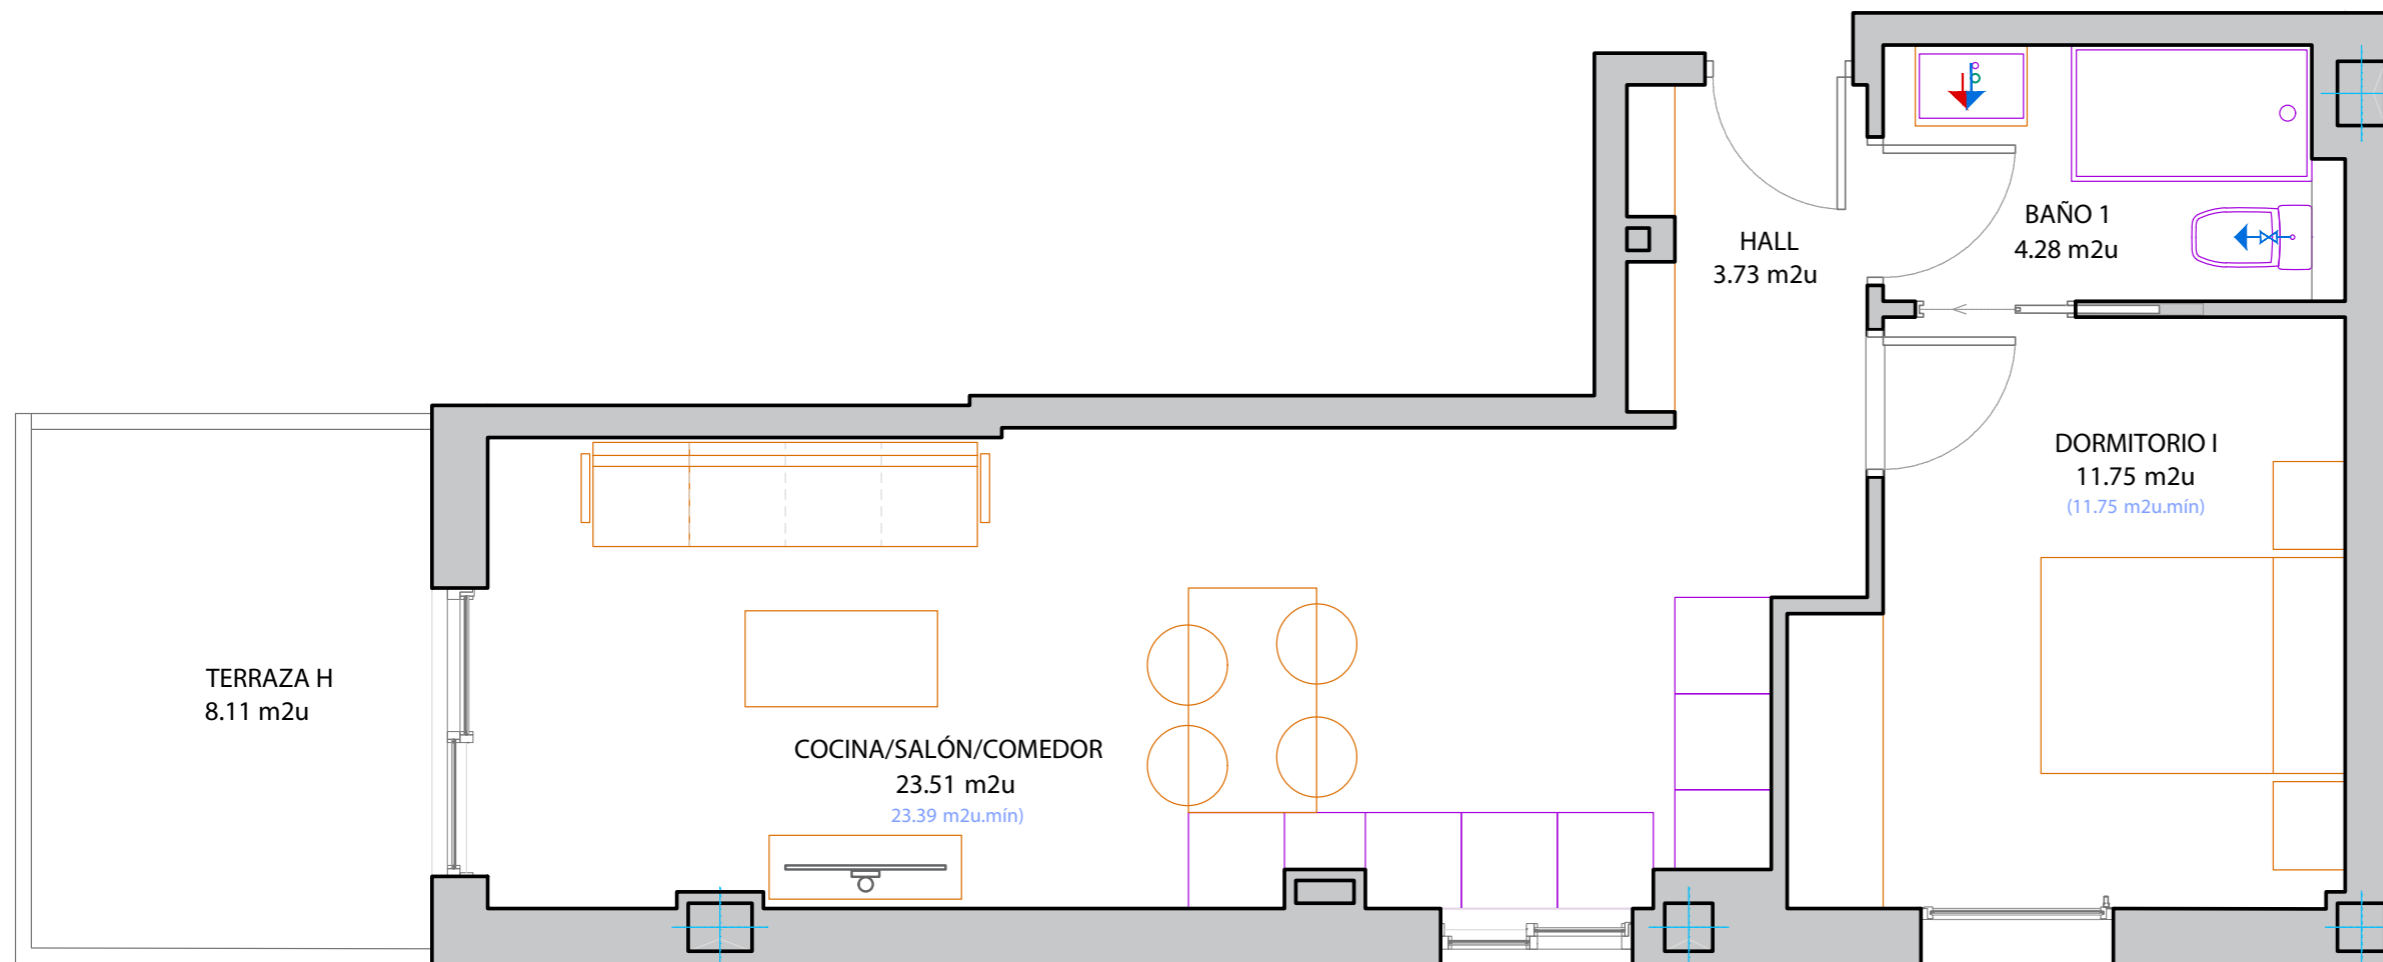

FLUVIUM
RESIDENCIAL

PLANTA ACCESO

VIVIENDA H (1D)
ADAPTADA

S. ÚTIL INTERIOR: 43,27m2u
S. CONSTRUIDA INTERIOR: 53,65m2c

EL SOL GRUPO
CONSULTING INMOBILIARIO

AERNUS
AMAZING HOMES