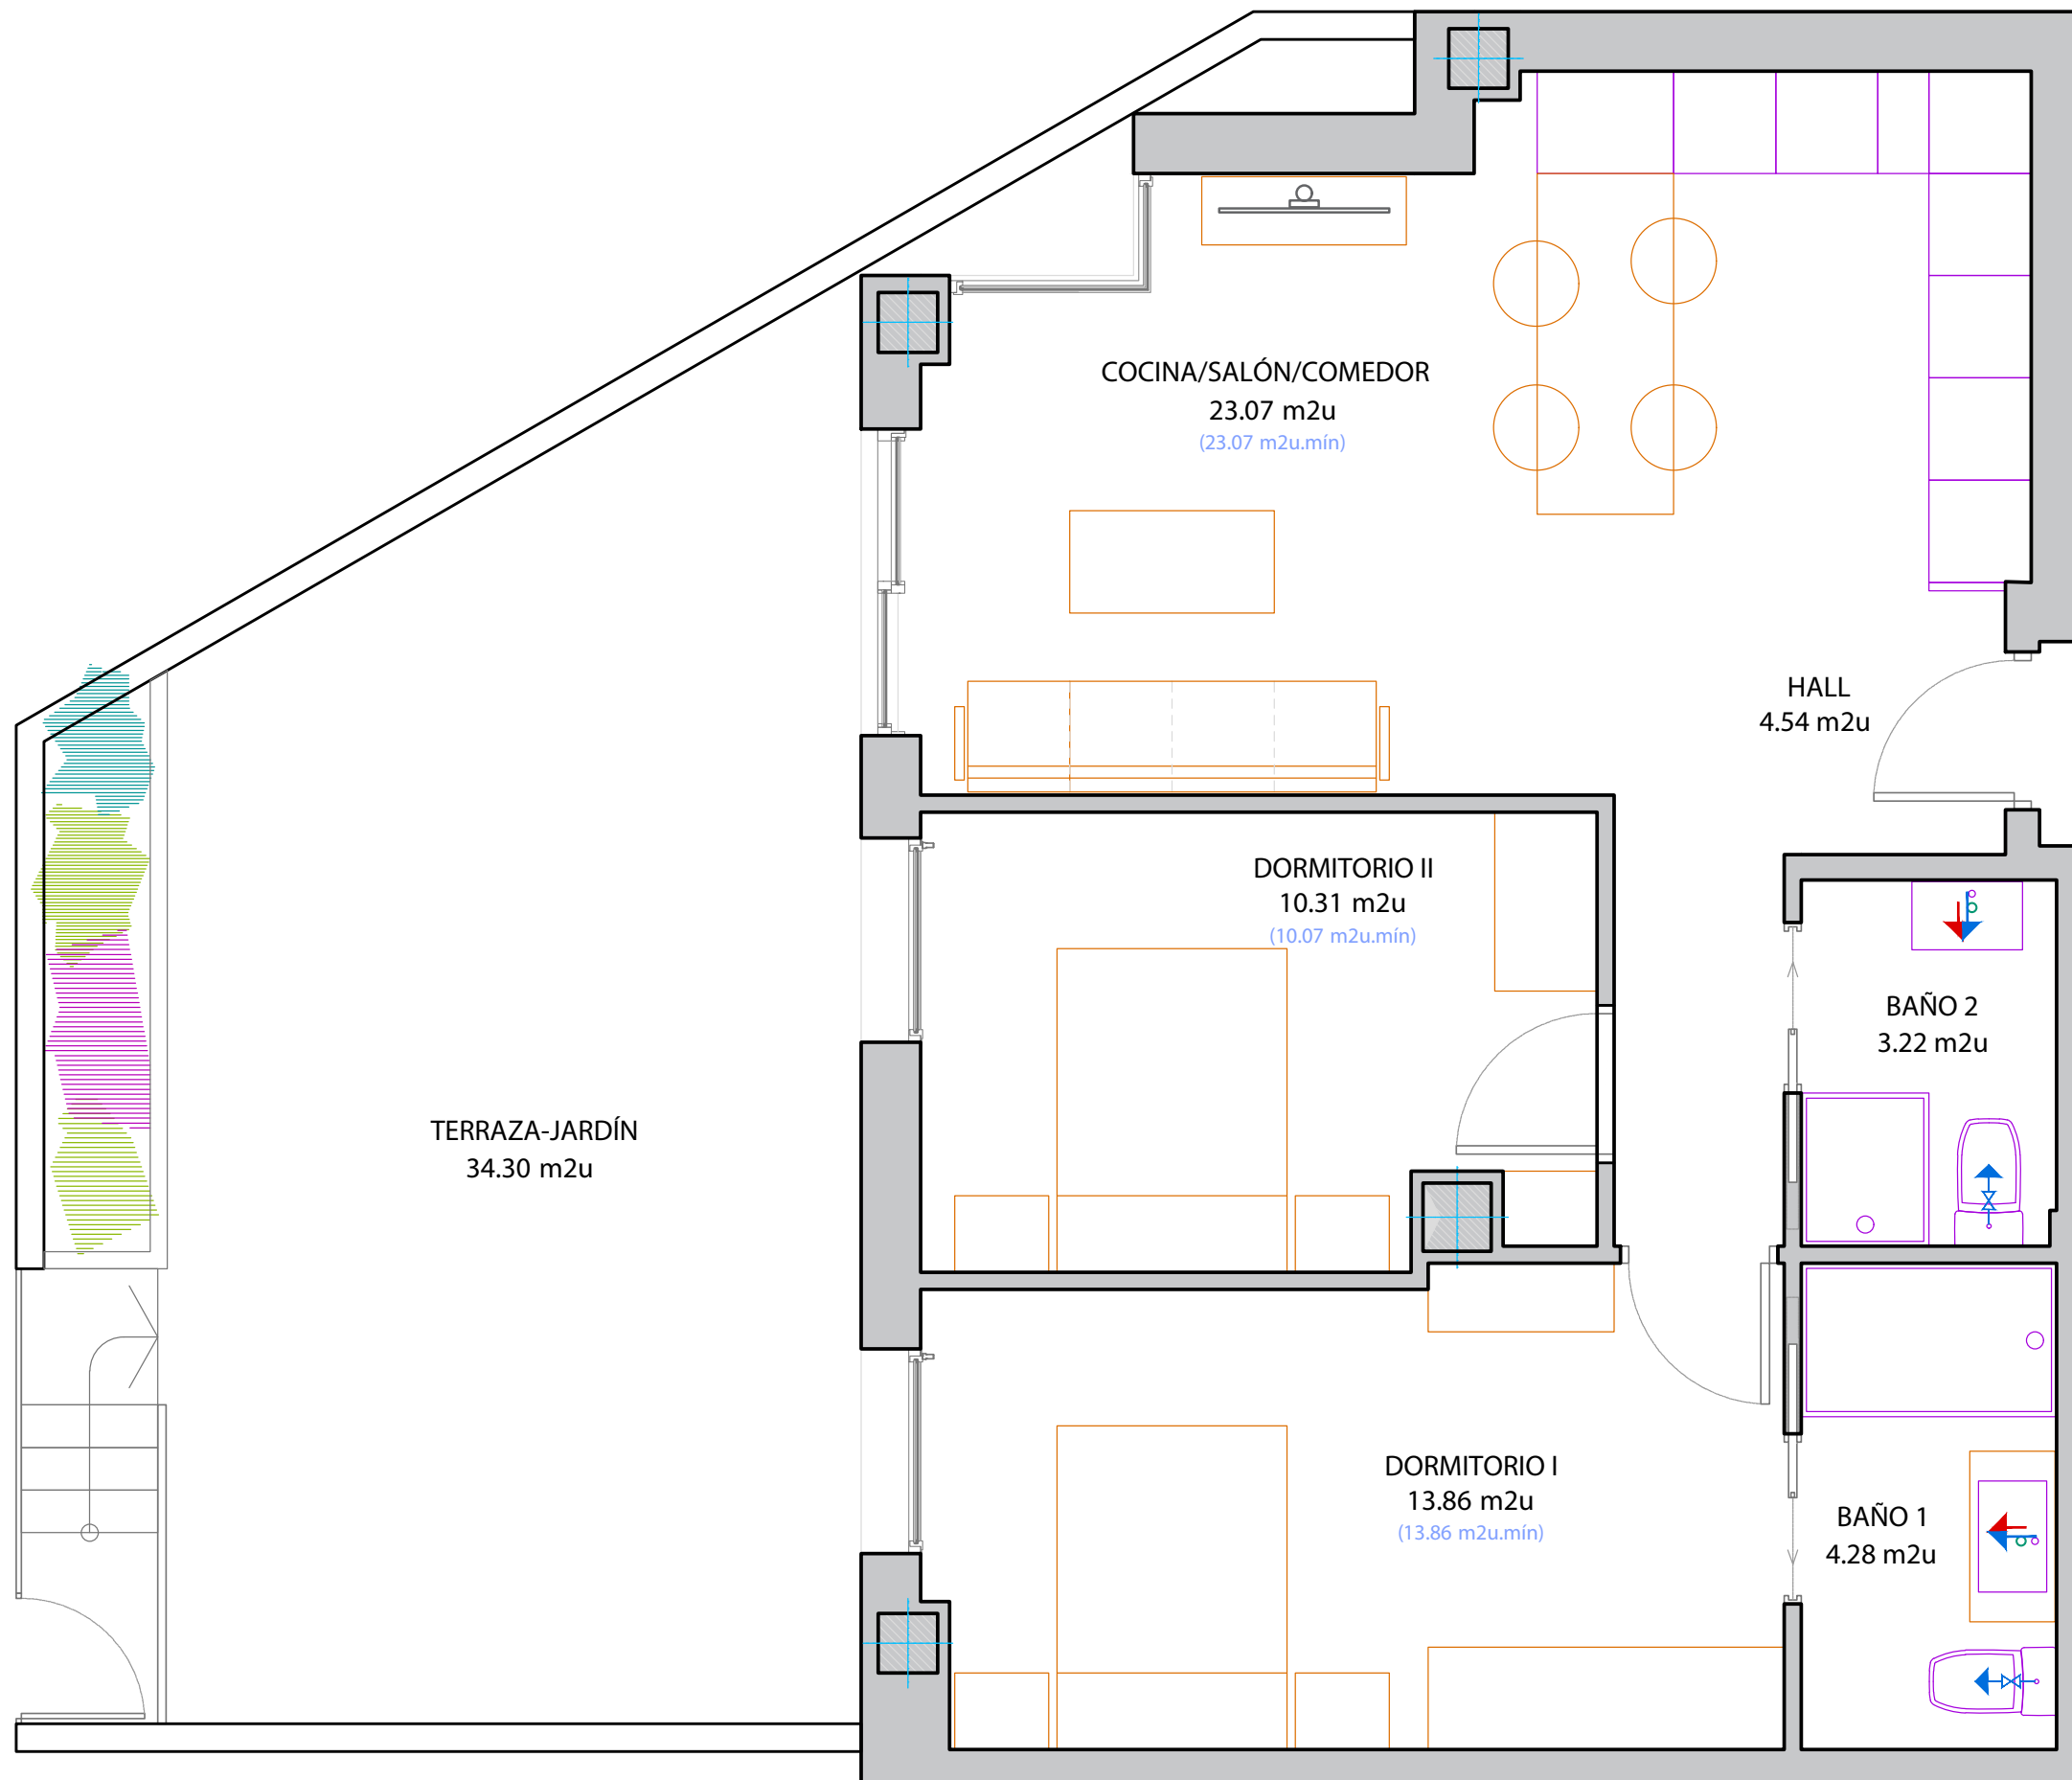

FLUVIUM
RESIDENCIAL

PLANTA JARDÍN

VIVIENDA A (2D)

S. ÚTIL INTERIOR: 59,28m²u

S. CONSTRUIDA INTERIOR: 69,73m²c

EL SOL GRUPO
CONSULTING INMOBILIARIO

AERNUS
AMAZING HOMES