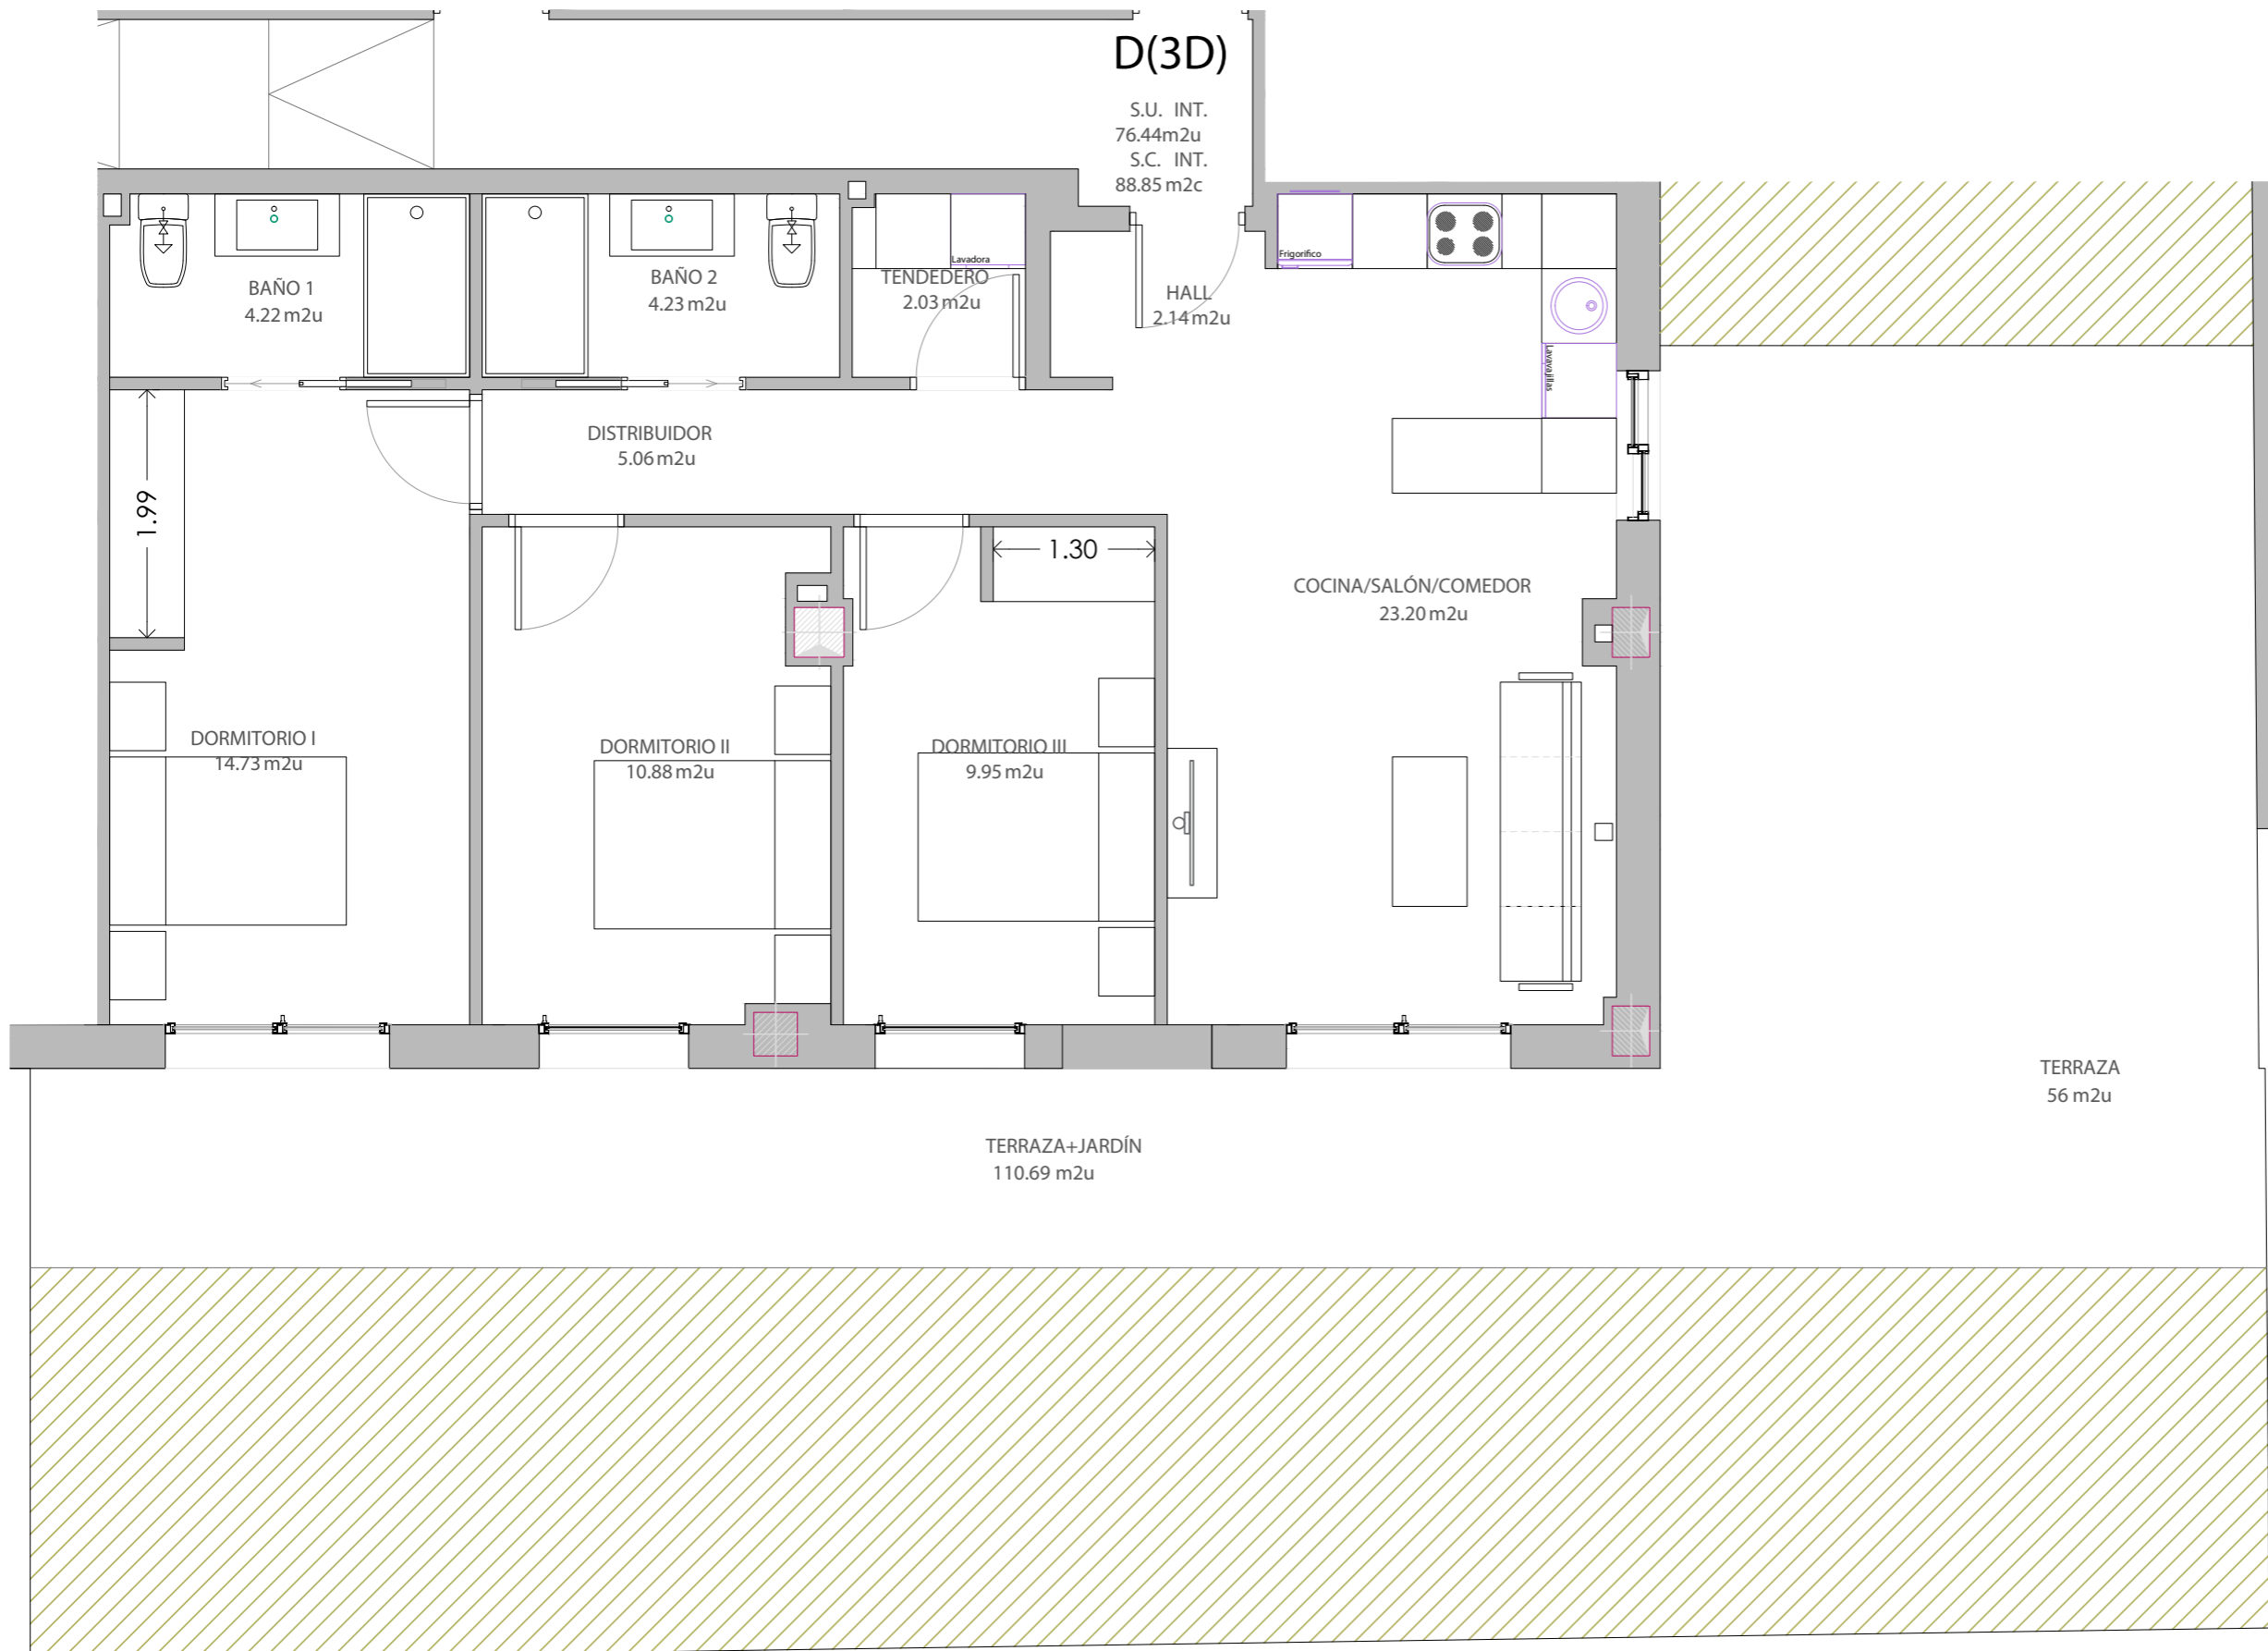

# FLUVIUM RESIDENCIAL

PLANTA JARDÍN

## VIVIENDA D (3D)

S. ÚTIL INTERIOR: 76.44m<sup>2</sup>u  
S. CONSTRUIDA INTERIOR: 88.85m<sup>2</sup>c  
ESCALA 1:50

EL SOL GRUPO  
INMOBILIARIO

**AERNUS**  
AMAZING HOMES